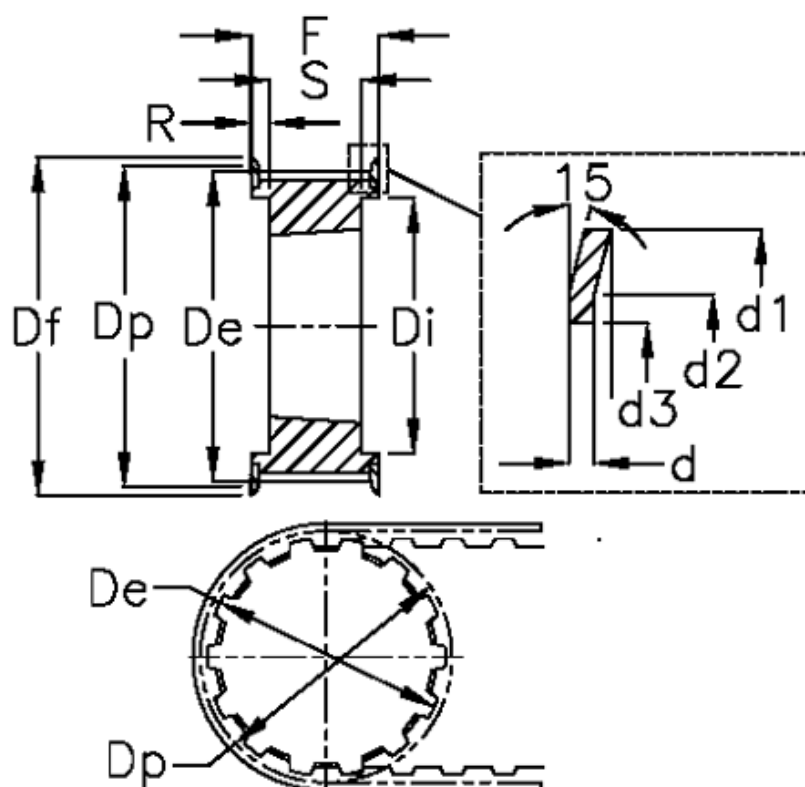

Varenummer: 604133028115
 Beskrivelse: Tandremskive for taperbøsning
 HTD 28 14M 115 TL 2517

Mål

Bredde = 115	Dp = 124.78	Type = 14M
d = 2.5	F = 133	Vægt = 3.77
d1 = 128	Flangetype = F40	
d2 = 124	For bøsning = 2517	
d3 = 107	Max boring = 60	
De = 122.12	r = 44	
Df = 128	S = 45	
Di = 98	Tandantal = 28	